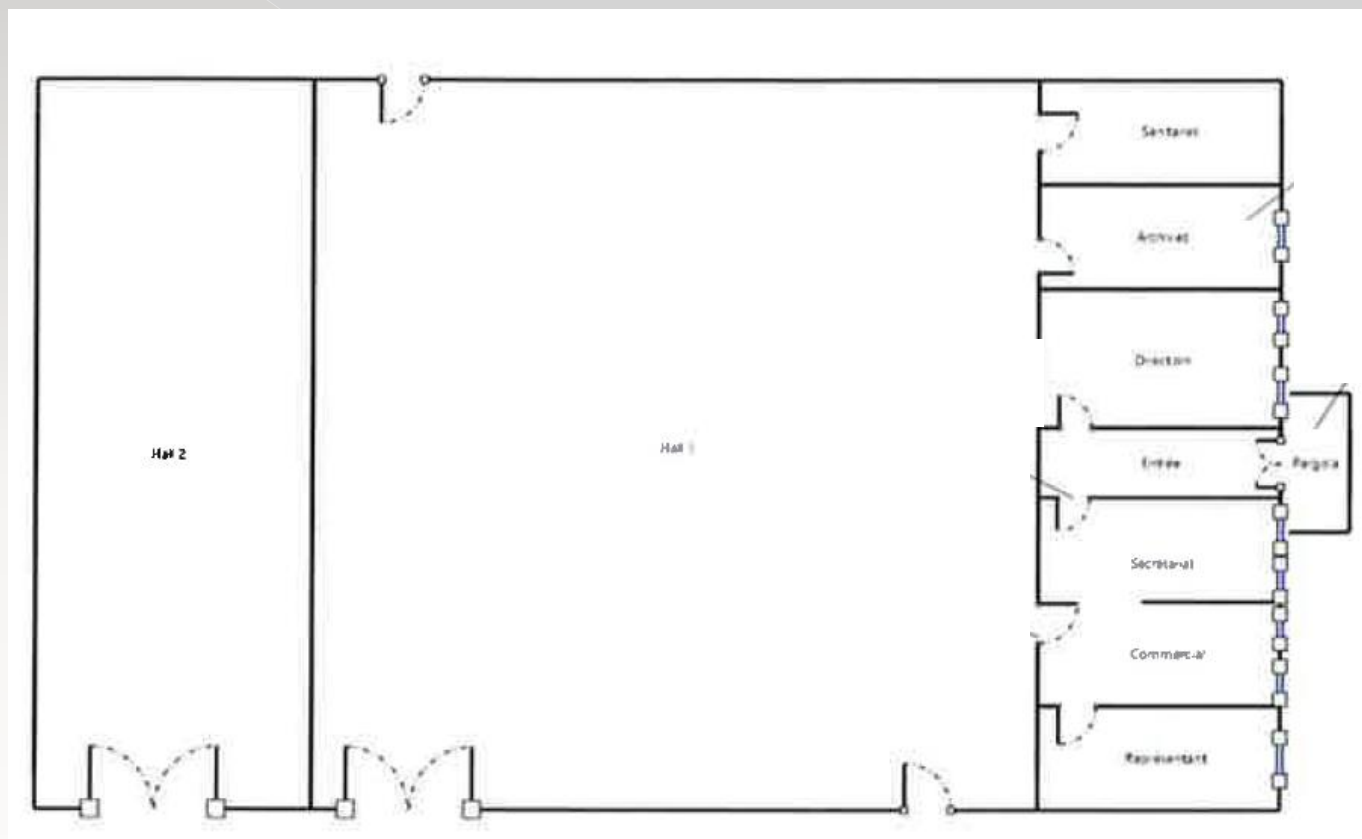

Bâtiment d'environ 1 000 m² 10 rue de la Batterie à GEISPOLSHEIM (67118)

□ Plan RDC

Bâtiment d'environ 1 000 m² 10 rue de la Batterie à GEISPOLSCHEIM (67118)

□ Plan étage