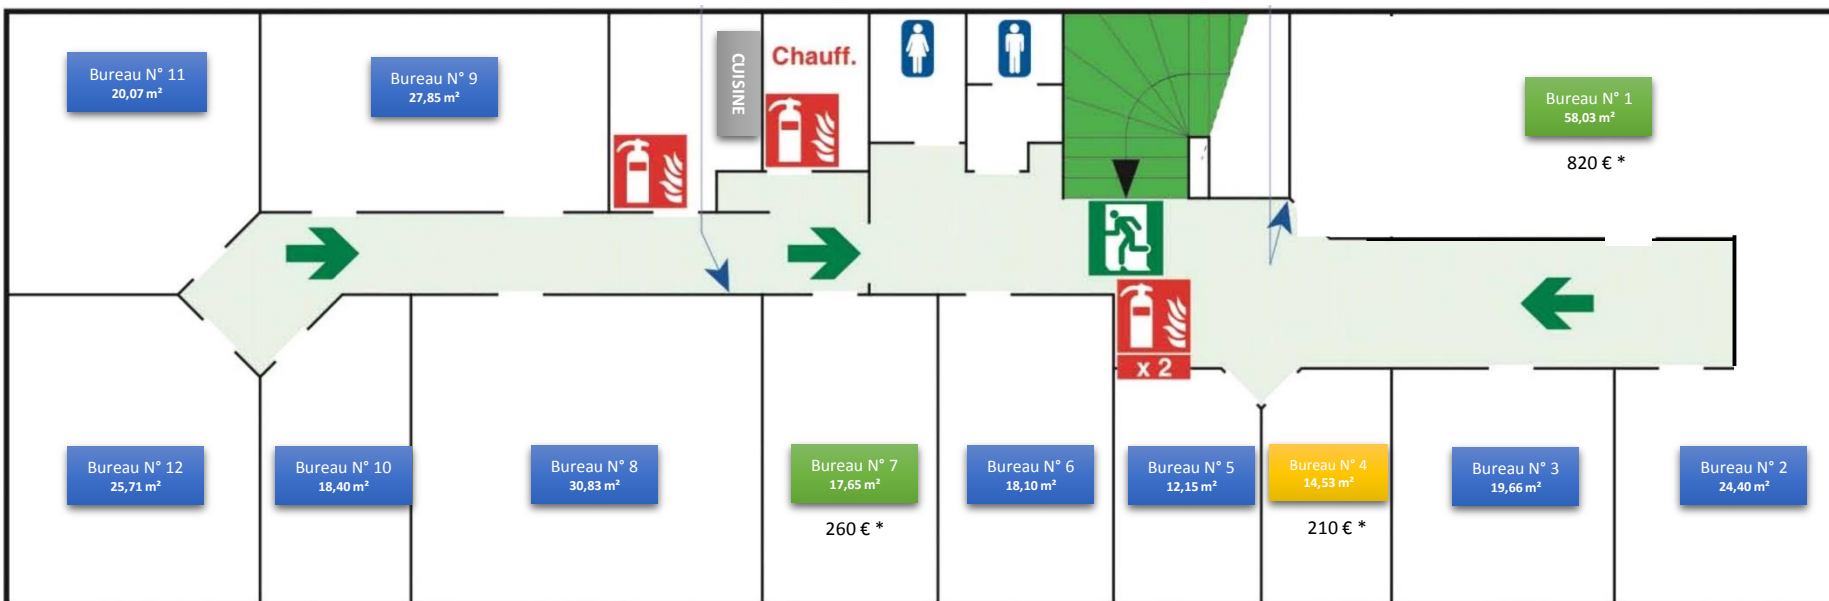

Disponibilités et conditions locatives des bureaux 55 rue du Château d'Angleterre à Schiltigheim

loué

disponible

Disponibilité à convenir

* Prix H.T. par mois toutes charges comprises